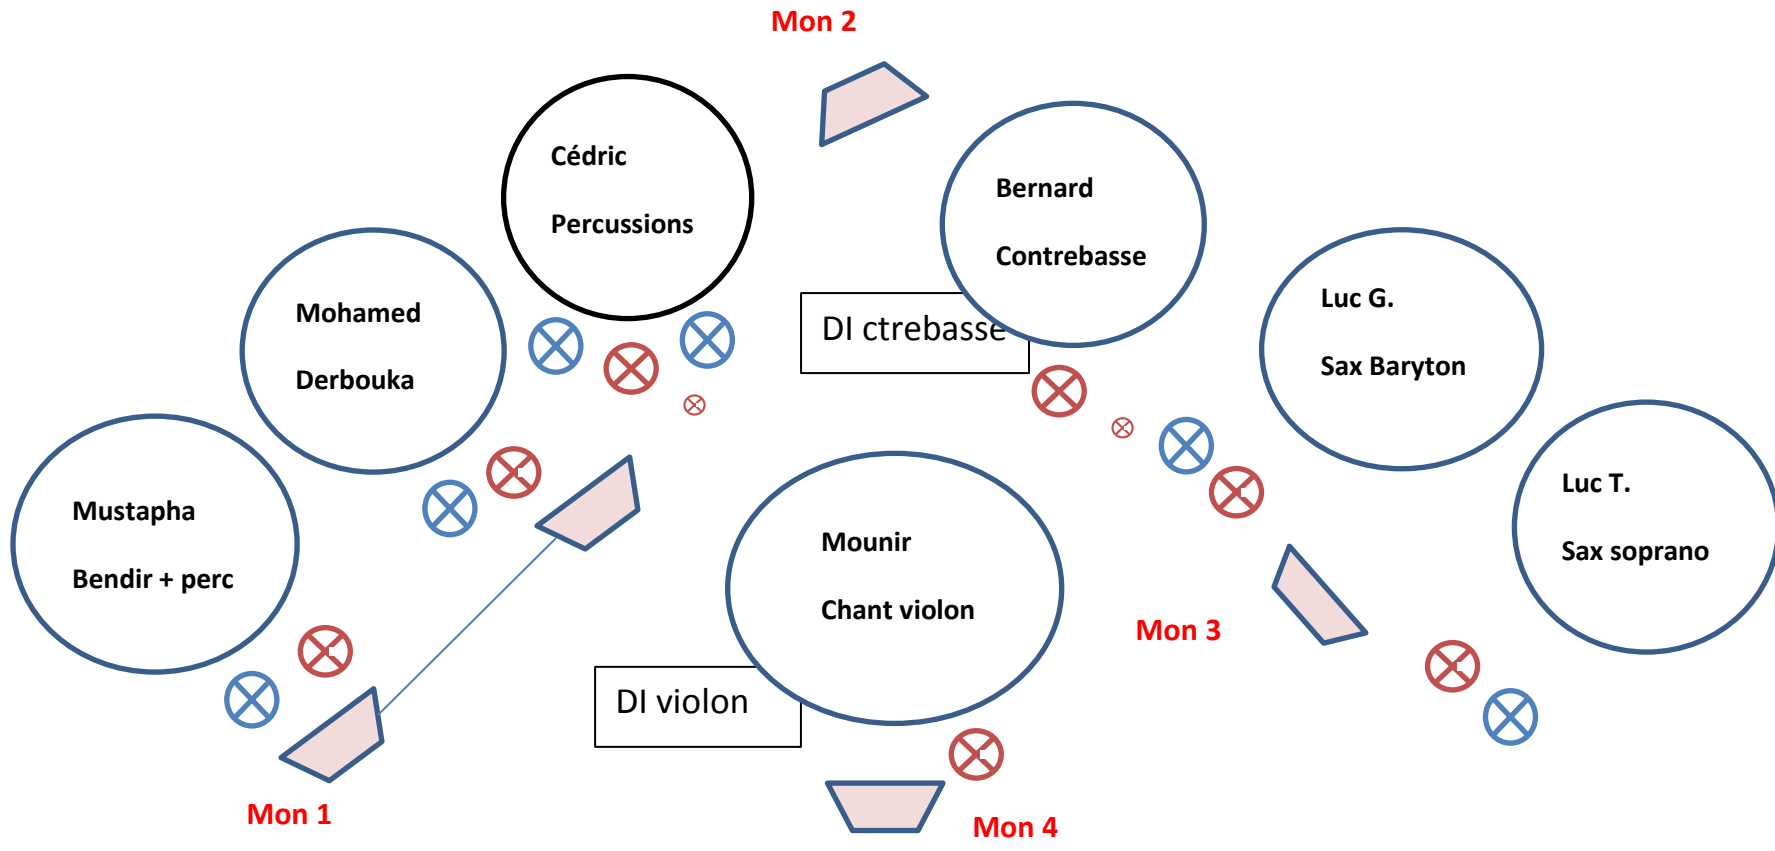

Sur Scène

4 directions de retours

Patch

1/2	Percu OH (Cédric)	KM184 (x2)
3	Derbouka	SM57/ß57
4	Bendir	SM57
5	Contrebasse	DI
6	violon	DI
7	violon	535
8	Sax bar	SM57/421
9	Sax sop	SM57/C3000
10	Chœur Mustapha (bendir)	SM58 ou équivalent
11	Chœur Mohamed (derbouka)	SM58 ou équivalent
12	Chœur Cédric (percu)	SM58 ou équivalent
13	Chœur Bernard (contrebasse)	SM58 ou équivalent
14	Chœur Luc (sax bar)	SM58 ou équivalent
15	Chœur Luc (sax sop)	SM58 ou équivalent
16	Lead Mounir (violoniste)	SM58 ou équivalent